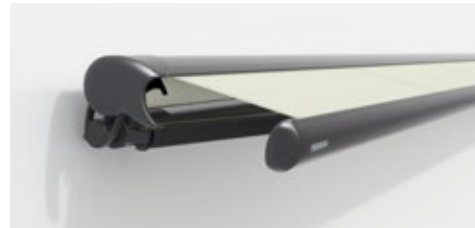

MX_1600

pagina 42