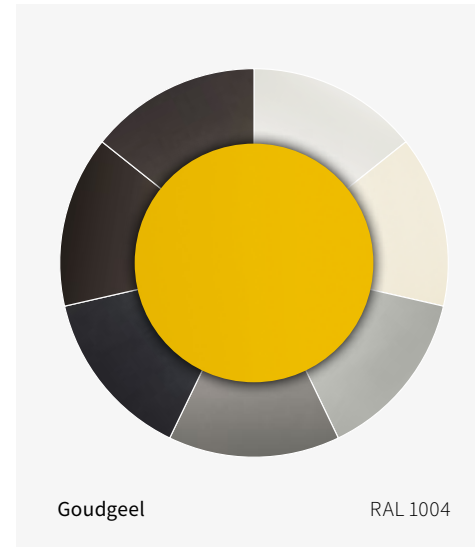

markilux framekleuren (standaard) zijn ook mogelijk als frontpaneelkleuren.

markilux MX-1 compact

markilux MX-3

markilux MX-4

markilux 970