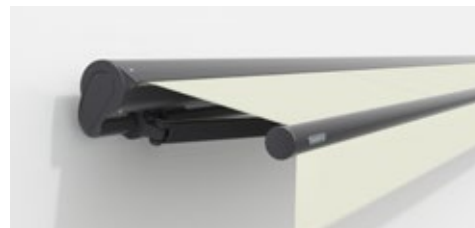

MX_1710

pagina 44