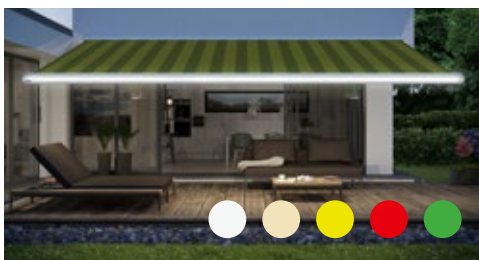

Design is de kunst om  
functie met **schoonheid**  
te verbinden.

Gewoon grote schaduw:  
het overzicht op [markilux.com](https://www.markilux.com)

Cassetteschermen

**LED-Line en -spots in het uitvalprofiel**  
Voor een sfeervolle en gelijkmatige verlichting na zonsondergang.