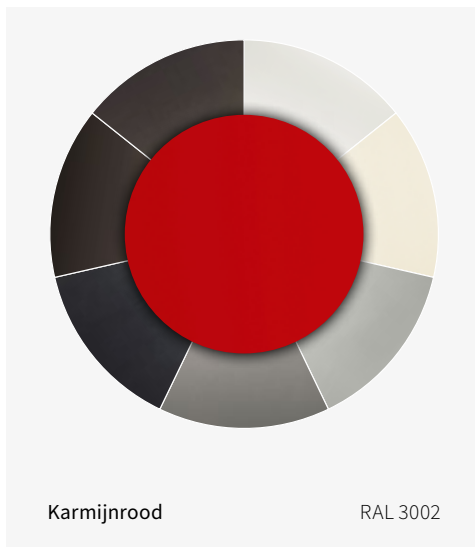

markilux framekleuren (standaard) zijn ook mogelijk als frontpaneelkleuren.

markilux MX-1 compact

markilux MX-3

markilux MX-4

markilux 970