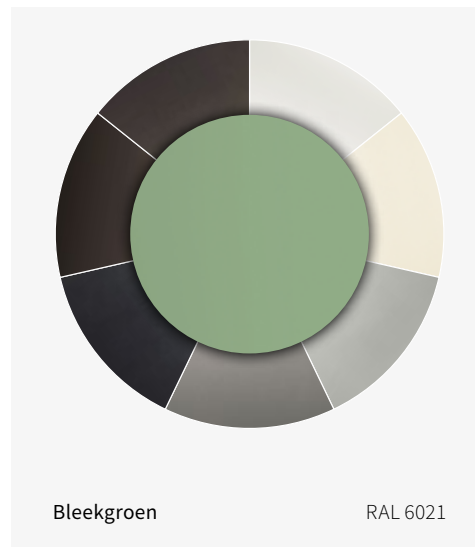

markilux framekleuren (standaard) zijn ook mogelijk als frontpaneelkleuren.

markilux MX-1 compact

markilux MX-3

markilux MX-4

markilux 970