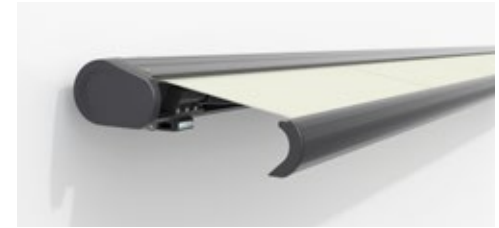

pagina 28

MX_5010

pagina 30