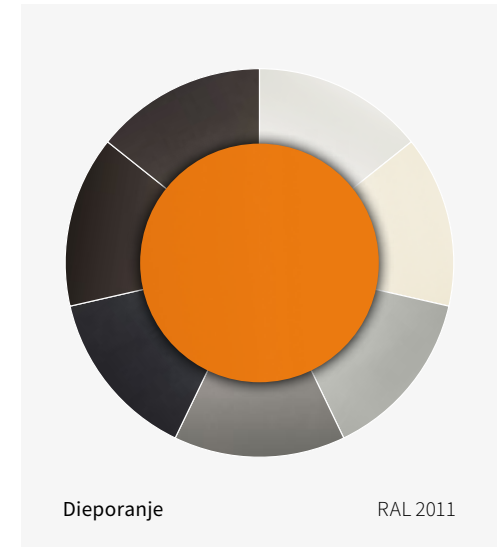

markilux framekleuren (standaard) zijn ook mogelijk als frontpaneelkleuren.

markilux MX-1 compact

markilux MX-3

markilux MX-4

markilux 970