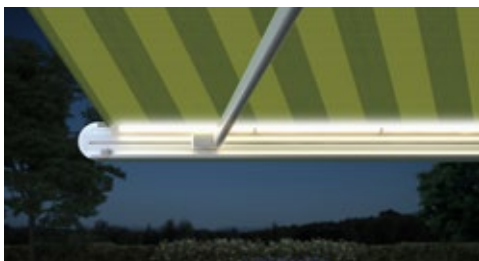

LED-Line en -spots in het uitvalprofiel
Voor een sfeervolle en gelijkmatige verlichting na zonsondergang.