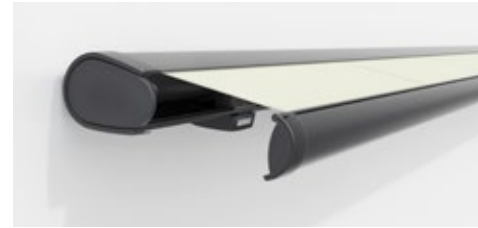

pagina 20

MX_6000