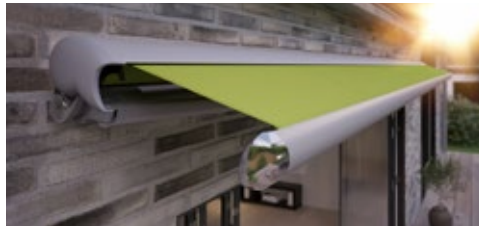

## markilux 1600

Voor haar harmonieuze, halfronde vormgeving werd ze bekroond met de IF design award. Maar ook uitgedraaid staat ze behoorlijk haar mannetje. Als halfcassettescherm is de markilux 1600 een naar onderen geopende zonwering. De cassette draait mee met de hellingshoek, zodat het uitvalprofiel haarfijn sluit en beschermt zo het doek tegen regen. Een blik om u heen bevestigt het: die van u is vermoedelijk de mooiste in de hele omgeving.