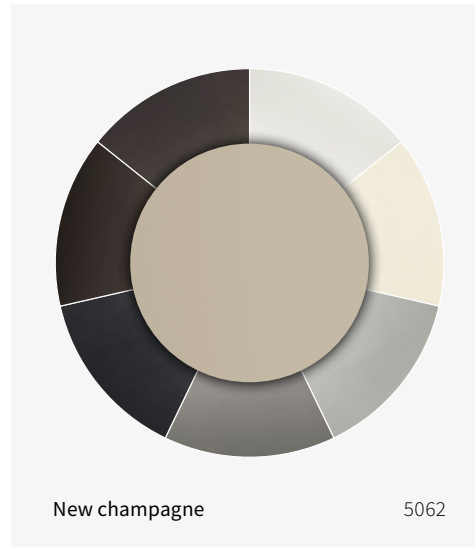

markilux framekleuren (standaard) zijn ook mogelijk als frontpaneelkleuren.

markilux MX-1 compact

markilux MX-3

markilux MX-4

markilux 970