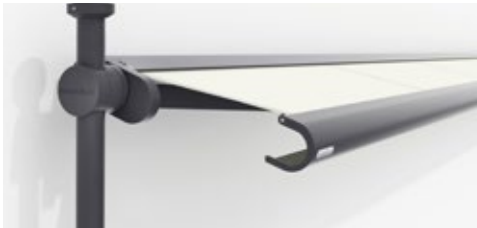

MX_900

pagina 36