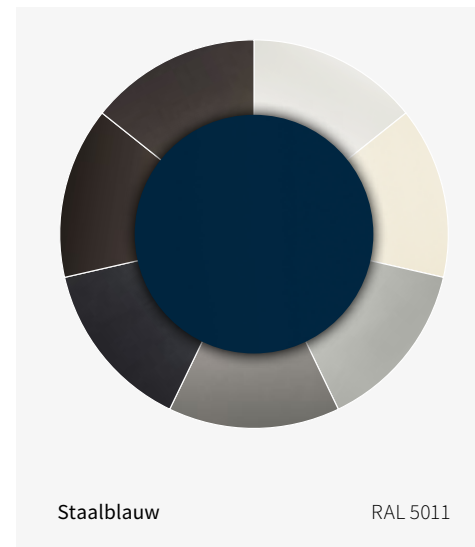

markilux framekleuren (standaard) zijn ook mogelijk als frontpaneelkleuren.

markilux MX-1 compact

markilux MX-3

markilux MX-4

markilux 970