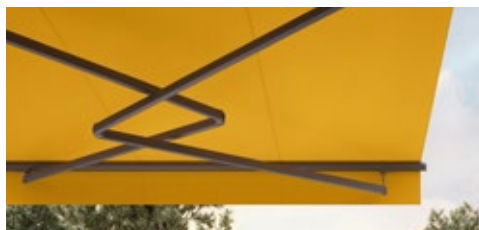

markilux 1710 stretch

Voor grote prestaties op smalle terrassen, balkons en nissen: met twee kruisende armen kunnen ook schermen met weinig breedte ver worden uitgedraaid.