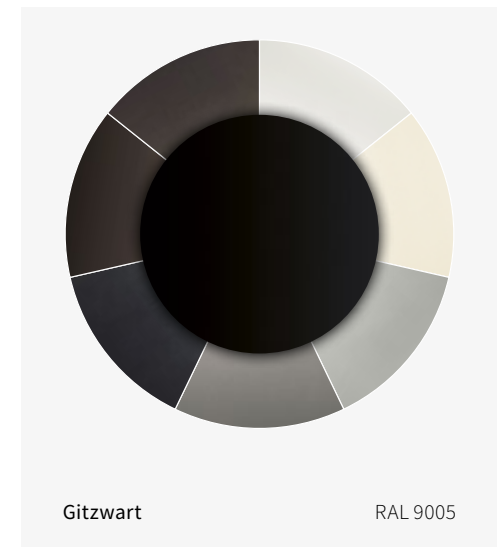

### Kleur is een uiting van persoonlijkheid

De markilux frontpaneelkleuren met matte afwerking maken van elk van onze vier topmodellen volledig individuele favoriete zonweringen en zijn een duidelijk design-statement voor moderne outdoor living.

markilux framekleuren (standaard) zijn ook mogelijk als frontpaneelkleuren.

markilux MX-1 compact

markilux MX-3

markilux MX-4

markilux 970