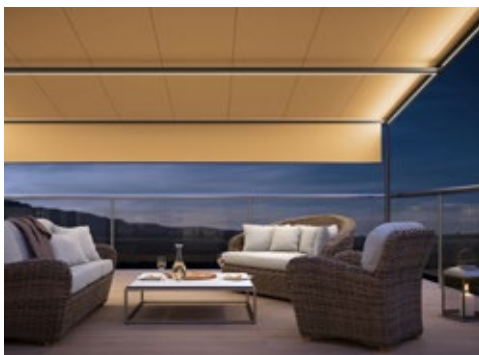

Pergolascherm

maximaal 600 × 450 cm

maximaal 500 × 600 cm

Opties

LED-Line aan geleiders,
LED-Line of LED-spots
aan doekondersteuningsbuis,
Volant-plus,
wind- /zichtbescherming
aan de zijkant,
staanders rond /vierkant,
inschuifbare staanders,
doekondersteuningsbuis,
verzwaringkisten,
gekoppeld scherm

De keuze is aan u

Ontdek uw mogelijkheden onder “Opties”
aan het einde van het hoofdstuk en bij uw
markilux vakpartner.