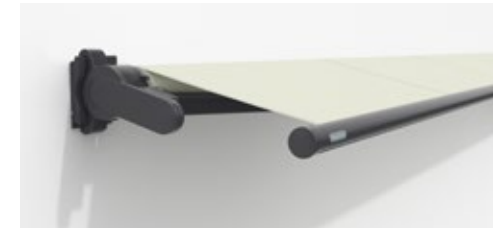

MX_930

pagina 46