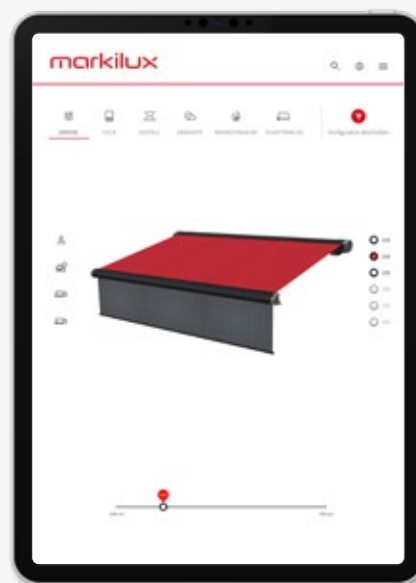

markilux Zonwering Configurator

Voor de mooiste schaduw ter wereld

Configureer uw designscherm van markilux inclusief doek en optionele accessoires op [markilux.com](https://www.markilux.com) of visualiseer uw favoriete scherm live aan uw huis met de gratis markilux AR-app.

Uw markilux vakpartner geeft u ter plaatse persoonlijk advies, stelt een individuele offerte op en zorgt voor een vakkundige installatie.

Configurator
op [markilux.com](https://www.markilux.com)

markilux 3D-app
Gratis in uw app store

Laat u nu inspireren, enthousiasmeren, adviseren...

Ontdek alle mogelijkheden bij uw plaatselijke markilux vakpartner en op [markilux.com](https://www.markilux.com)