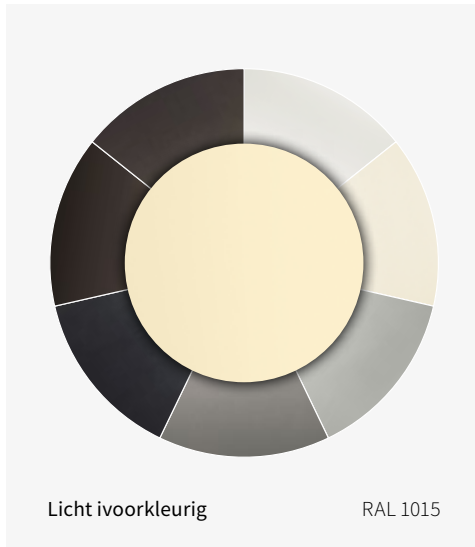

### **markilux schermkleuren**

De framekleur van het scherm vult het kleureffect van het doek aan en creëert een ideale verbinding met de architectuur. Van verschillende wit-nuances tot tijdloos elegant antraciet hebt u de keuze uit een groot aantal kleuren. U wilt een heel bepalend kleuraccent zetten? Geen probleem! Wij maken graag het scherm van uw dromen volgens uw persoonlijke kleurenwens.

### Kleur is een uiting van persoonlijkheid

De markilux frontpaneelkleuren met matte afwerking maken van elk van onze vier topmodellen volledig individuele favoriete zonweringen en zijn een duidelijk design-statement voor moderne outdoor living.

markilux framekleuren (standaard) zijn ook mogelijk als frontpaneelkleuren.

markilux MX-1 compact

markilux MX-3

markilux MX-4

markilux 970