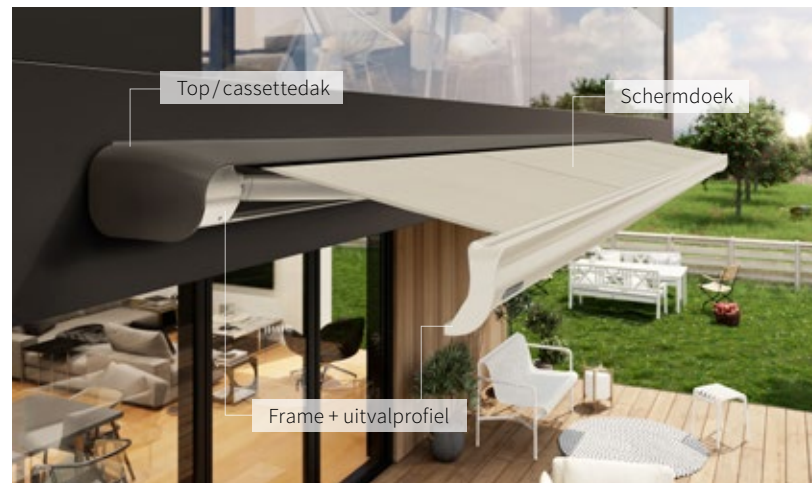

markilux MX-2 colour

Schitterende combinaties en uitgelezen zonweringdoeken: tien trendy kleurencombinaties maken individualiteit en persoonlijkheid zichtbaar en herkenbaar, passend bij de architectuur van de woning.