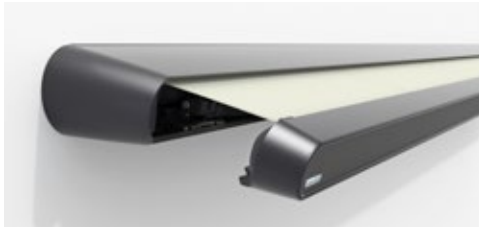

Een veelbelovend overzicht.

MX_1 compact