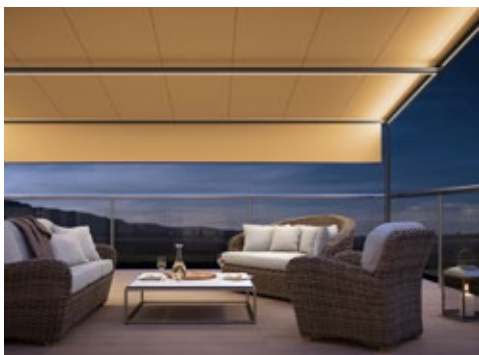

Pergolascherm

maximaal 600 × 450 cm

maximaal 500 × 600 cm

Opties

LED-Line aan geleiders,
LED-Line of LED-spots
aan doekondersteuningsbuis,
Volant-plus,
wind- /zichtbescherming
aan de zijkant,
staanders rond /vierkant,
inschuifbare staanders,
doekondersteuningsbuis,
verzwaringkisten,
gekoppeld scherm

De keuze is aan u

Ontdek uw mogelijkheden onder "Opties"
aan het einde van het hoofdstuk en bij uw
markilux vakpartner.