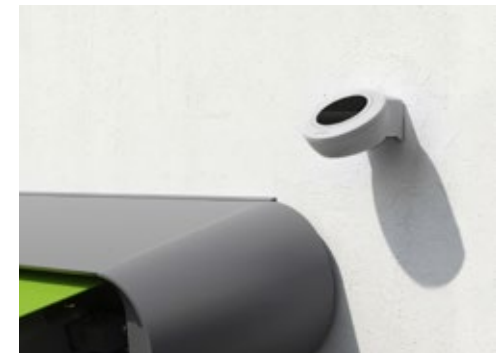

Regensensor

Bij neerslag draait het scherm automatisch in. Het zonweringdoek wordt door de intelligente aansturing veilig beschermd.

Pergolaschermen

markilux pergola stretch

Pagina 10

markilux pergola style