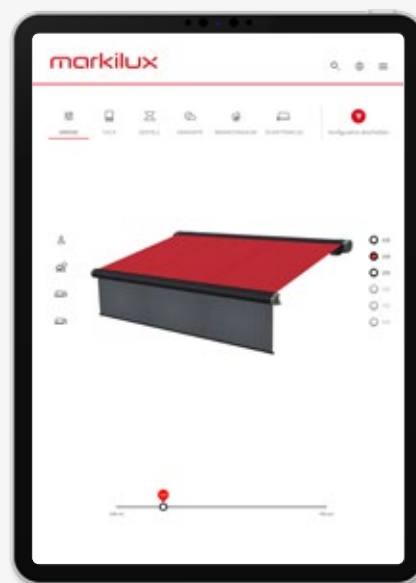

markilux Zonwering Configurator

Voor de mooiste schaduw ter wereld

Configureer uw designscherm van markilux inclusief doek en optionele accessoires op [markilux.com](https://www.markilux.com) of visualiseer uw favoriete scherm live aan uw huis met de gratis markilux AR-app.

Uw markilux vakpartner geeft u ter plaatse persoonlijk advies, stelt een individuele offerte op en zorgt voor een vakkundige installatie.

Configurator
op [markilux.com](https://www.markilux.com)

markilux 3D-app
Gratis in uw app store

Laat u nu inspireren, enthousiasmeren, adviseren...
Ontdek alle mogelijkheden bij uw plaatselijke markilux
vakpartner en op [markilux.com](https://www.markilux.com)