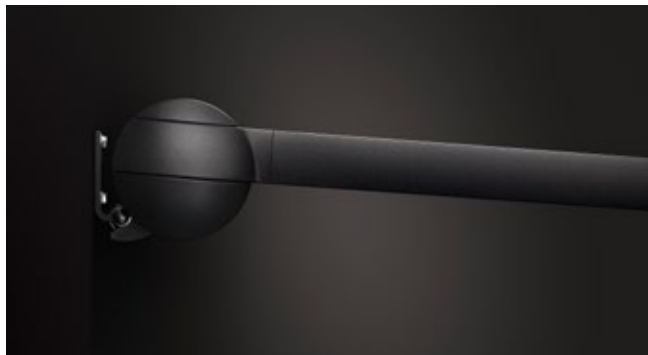

markilux staat voor veelvoudig bekroonde designs:

| Merk

| bijv. markilux pergola stretch

Terug naar de kern: Vrij. Tijd.

Premiumkwaliteit uit Duitsland.

Al meer dan 50 jaar staat markilux voor de ontwikkeling en productie van hoogwaardige oplossingen op het gebied van zonwering. Designschermen van markilux onderscheiden zich door uitstekende kwaliteit, veelvoudig bekroond design en innovatieve technologie. De productie van scherm en doek onder één dak – dat is markilux “Made in Germany”. Het doel is om het buitenleven comfortabel en aangenaam vorm te geven. Met markilux tilt u uw favoriete plekje in de buitenlucht en uw vrije tijd naar een hoger niveau. **De beste onder de zon. Voor de mooiste schaduw ter wereld.**