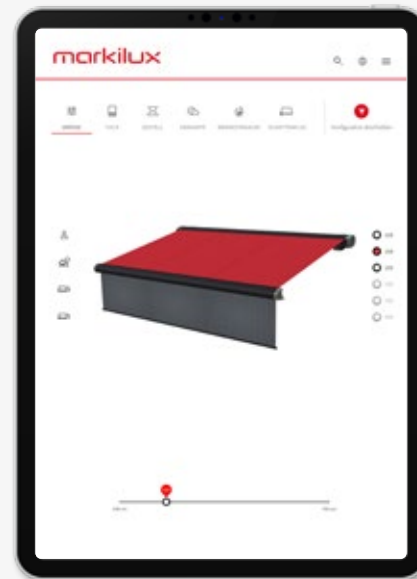

markilux markisekonfigurator

Til verdens dejligste skygge

Konfigurer din markilux designmarkise inklusive dug og udstyrsmuligheder på markilux.com, eller visualiser din ønskemarkise live på dit hus med den gratis markilux AR-app. Din markilux forhandler overtager den personlige rådgivning hjemme hos dig, udarbejder et individuelt tilbud og gennemfører den fagligt korrekte montering.

Markisekonfigurator
på markilux.com

markilux 3D-app
Gratis i din App Store

Lad dig nu inspirere, begejstre, rådgive...
Alle muligheder hos din markilux forhandler
i nærheden af dig og på markilux.com