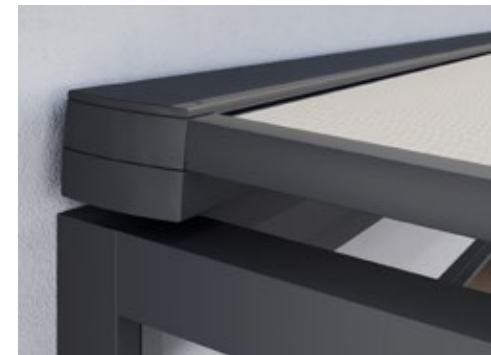

Perfekt afstemt efter hinanden

Det klassiske firkantede kassettedesign, 200 × 160 mm, tilpasser sig harmonisk de moderne former af din udestue.