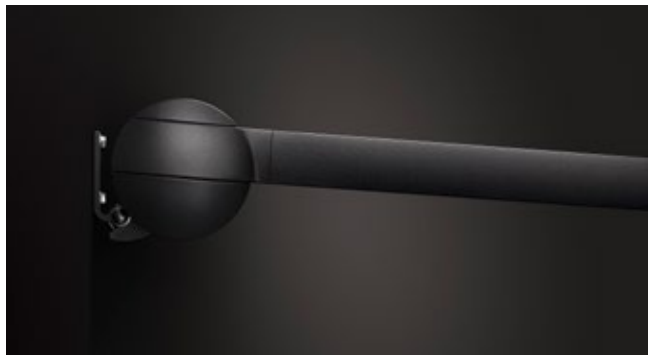

Reduceret til det væsentlige: Fri. Tid. Premiumkvalitet fra Tyskland.

I mere end 50 år har markilux stået for udvikling og fremstilling af førsteklasses solafskærmningsløsninger. markilux designmarkiser udmærker sig ved bedste kvalitet, gentagne gange prisbelønnet design og innovativ teknik. Produktionen af markiser og duge under et tag – det er markilux “Made in Germany” med det formål, at gøre dit udendørs liv komfortabelt og behageligt. Med markilux får din udendørs farvoritplads og din fritid et ekstra pift. **Den bedste under solen. Til verdens dejligste skygge.**

markilux kvalitet

Høj kvalitets materialer og en omfattende kvalitetsstyring sørger for, at hver markilux designmarkise har en lang levetid. Som virksomhed er markilux certificeret iht. DS/EN ISO 9001-standarden.