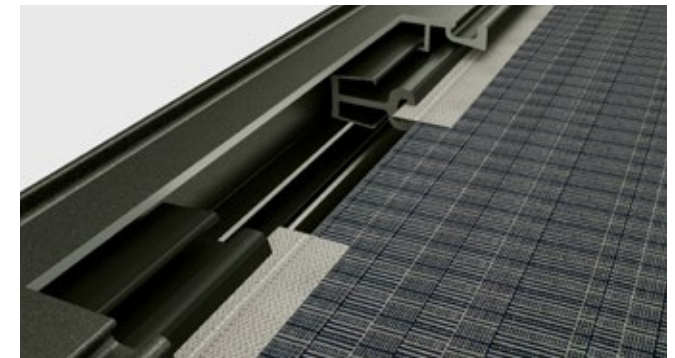

markilux

markilux tracfix

En af de mange markilux finesser: dugstyringen i siden uden sprække mellem markisedug og styreskinne. For et smukkere helhedsbillede og bedre vindstabilitet.

markilux panoramavinduer

Du vil sidde under dit terrassetag, beskyttet mod vind og vejr, og alligevel kigge ud i naturen? Til markilux 776/876 med tracfix fås et markilux panoramavindue. Maks. markisestørrelse 600 × 300 cm. Maks. højde af panoramavinduet ca. 135 cm.