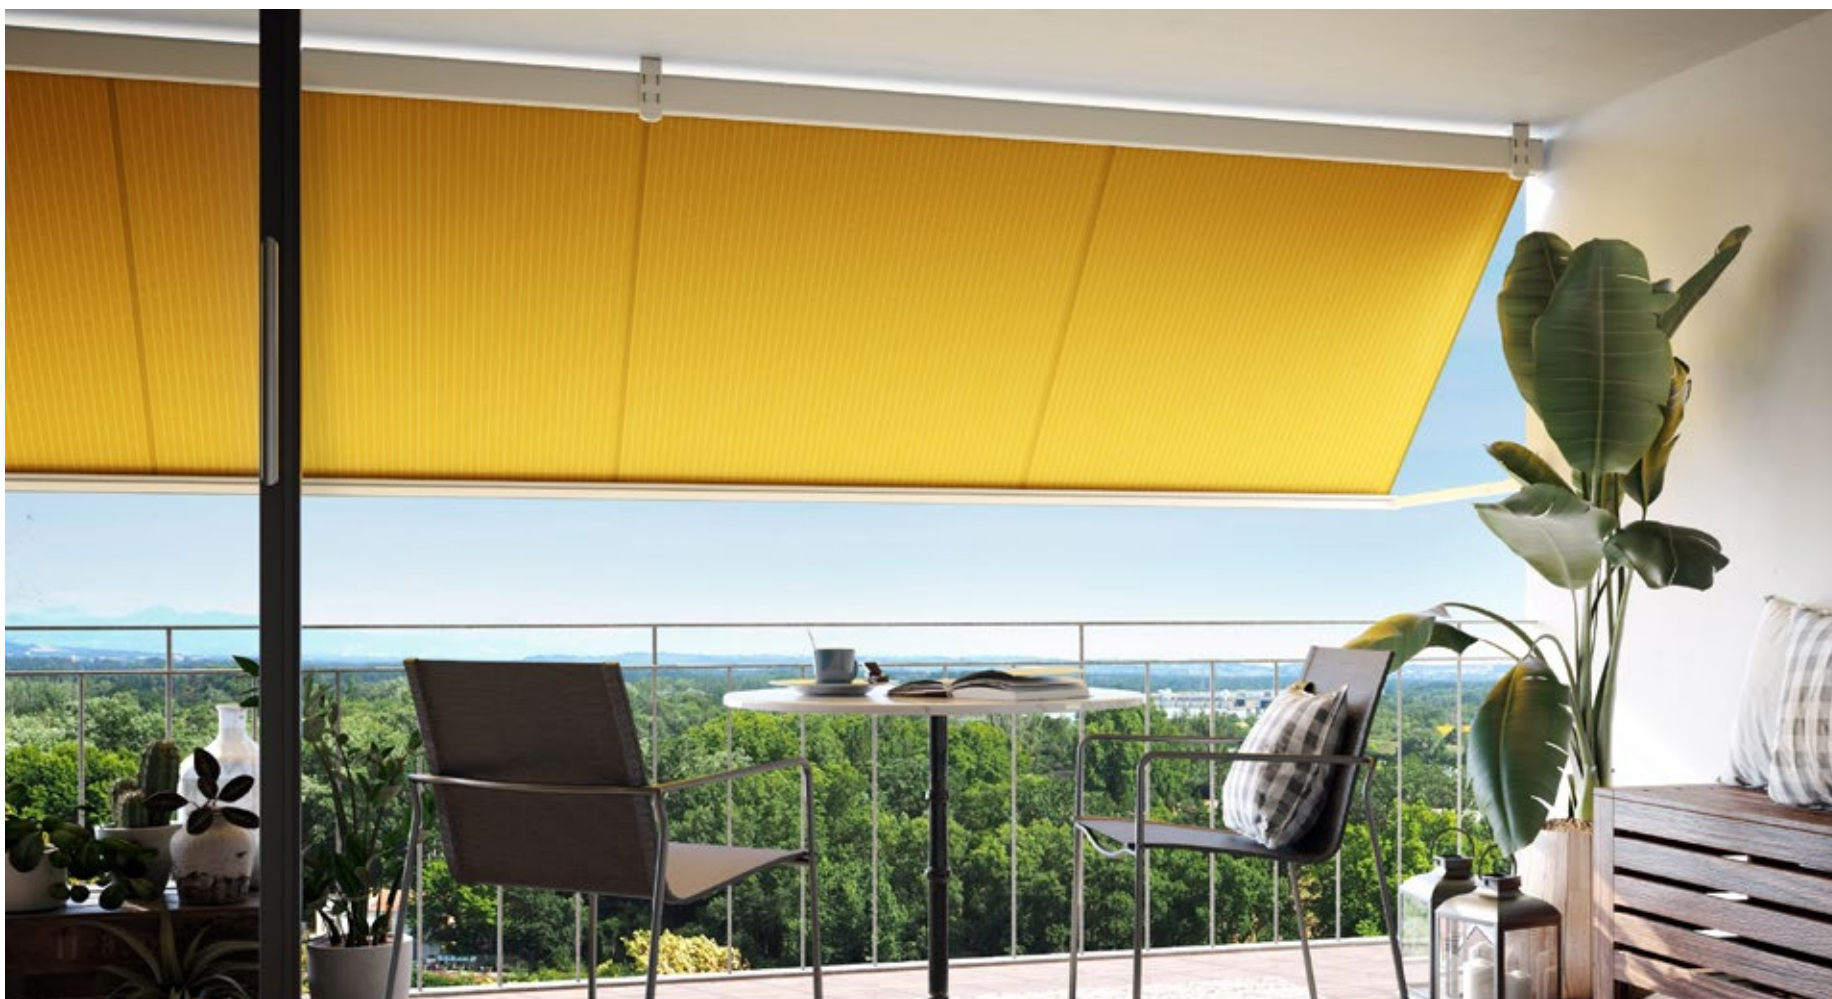

Produktegenskaber og pleje